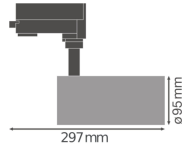

Specificaties Ledvance LED Railspot D95 Grijs 55W 4200lm 24D - 940 Koel Wit | Beste Kleurweergave

[Bekijk product](#)

Algemene informatie

| | |
|---------------|------------------------------------|
| Artikelnummer | 234295 |
| EAN | 4058075113787 |
| Merk | Ledvance |
| Fabrikantnaam | TRACK SP D95 55W/4000K 90RA NFL GY |
| Garantie | 3 jaar |
| Energie label | F |

Technische Informatie

| | |
|------------------------|--------------------------------|
| Technologie | LED Geïntegreerd |
| Wattage | 55 |
| Netspanning (Volt) | 220-240 |
| Dimbaar | Nee, niet dimbaar |
| Lichtopbrengst (Lumen) | 4200 |
| Lumen per watt | 76 |
| Gradenbundel (graden) | 24 |
| Kleurcode | 940 Koel Wit |
| Lichtkleur (Kelvin) | 4000 Koel Wit |
| Kleurweergave (Ra) | 90-99 - Perfecte kleurweergave |
| Lichtkleur | Wit |
| Kleurinstelling | Enkele kleur |

Powerfactor >0.90

Armatuur Informatie

| | |
|--------------------------|------------------------|
| Inclusief Lamp | Ja |
| Armatuur Aansluiting | 3-fase rail |
| IP-Waarde | IP20 - Bijna stofdicht |
| Slagvastheid (IK-waarde) | IK03 - 0.35 Joule |
| Kleur Armatuur | Grijs |

Afmetingen

| | |
|---------------|----|
| Lengte (mm) | 95 |
| Breedte (mm) | 95 |
| Diameter (mm) | 95 |

Sensor Informatie

Sensortype Geen sensor