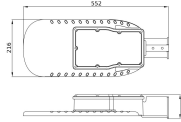

Specificaties Ledvance LED
Straatverlichting Eco Area 90W 11700lm -
840 Koel Wit | IP66

[Bekijk product](#)

Algemene informatie

Artikelnummer	240867
EAN	4058075557758
Merk	Ledvance
Fabrikantnaam	ECOAREASPD 90W 840 IP66 GY 4X1 EUE
Garantie	5 jaar
Energielabel	G
Levensduur (uur)	50000

Technische Informatie

Technologie	LED Geïntegreerd
Wattage	90
Netspanning (Volt)	220-240
Dimbaar	Nee, niet dimbaar
Lichtopbrengst (Lumen)	11700
Gradenbundel (graden)	150x85
Kleurcode	840 Koel Wit
Lichtkleur (Kelvin)	4000 Koel Wit
Kleurweergave (Ra)	80-89 - Goede kleurweergave
Lichtkleur	Wit
Kleurinstelling	Enkele kleur