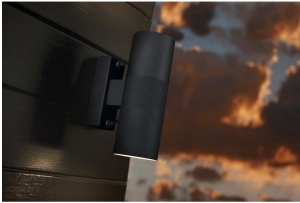

## Specificaties Nordlux Tin Wandlamp Metaal Zwart Up & Down | Geschikt voor 2x GU10

[Bekijk product](#)

### Algemene informatie

|               |                                |
|---------------|--------------------------------|
| Artikelnummer | 252653                         |
| EAN           | 5701581327788                  |
| Merk          | Nordlux                        |
| Fabrikantnaam | Tin Double   Wall lamp   Black |
| Garantie      | 2 jaar                         |